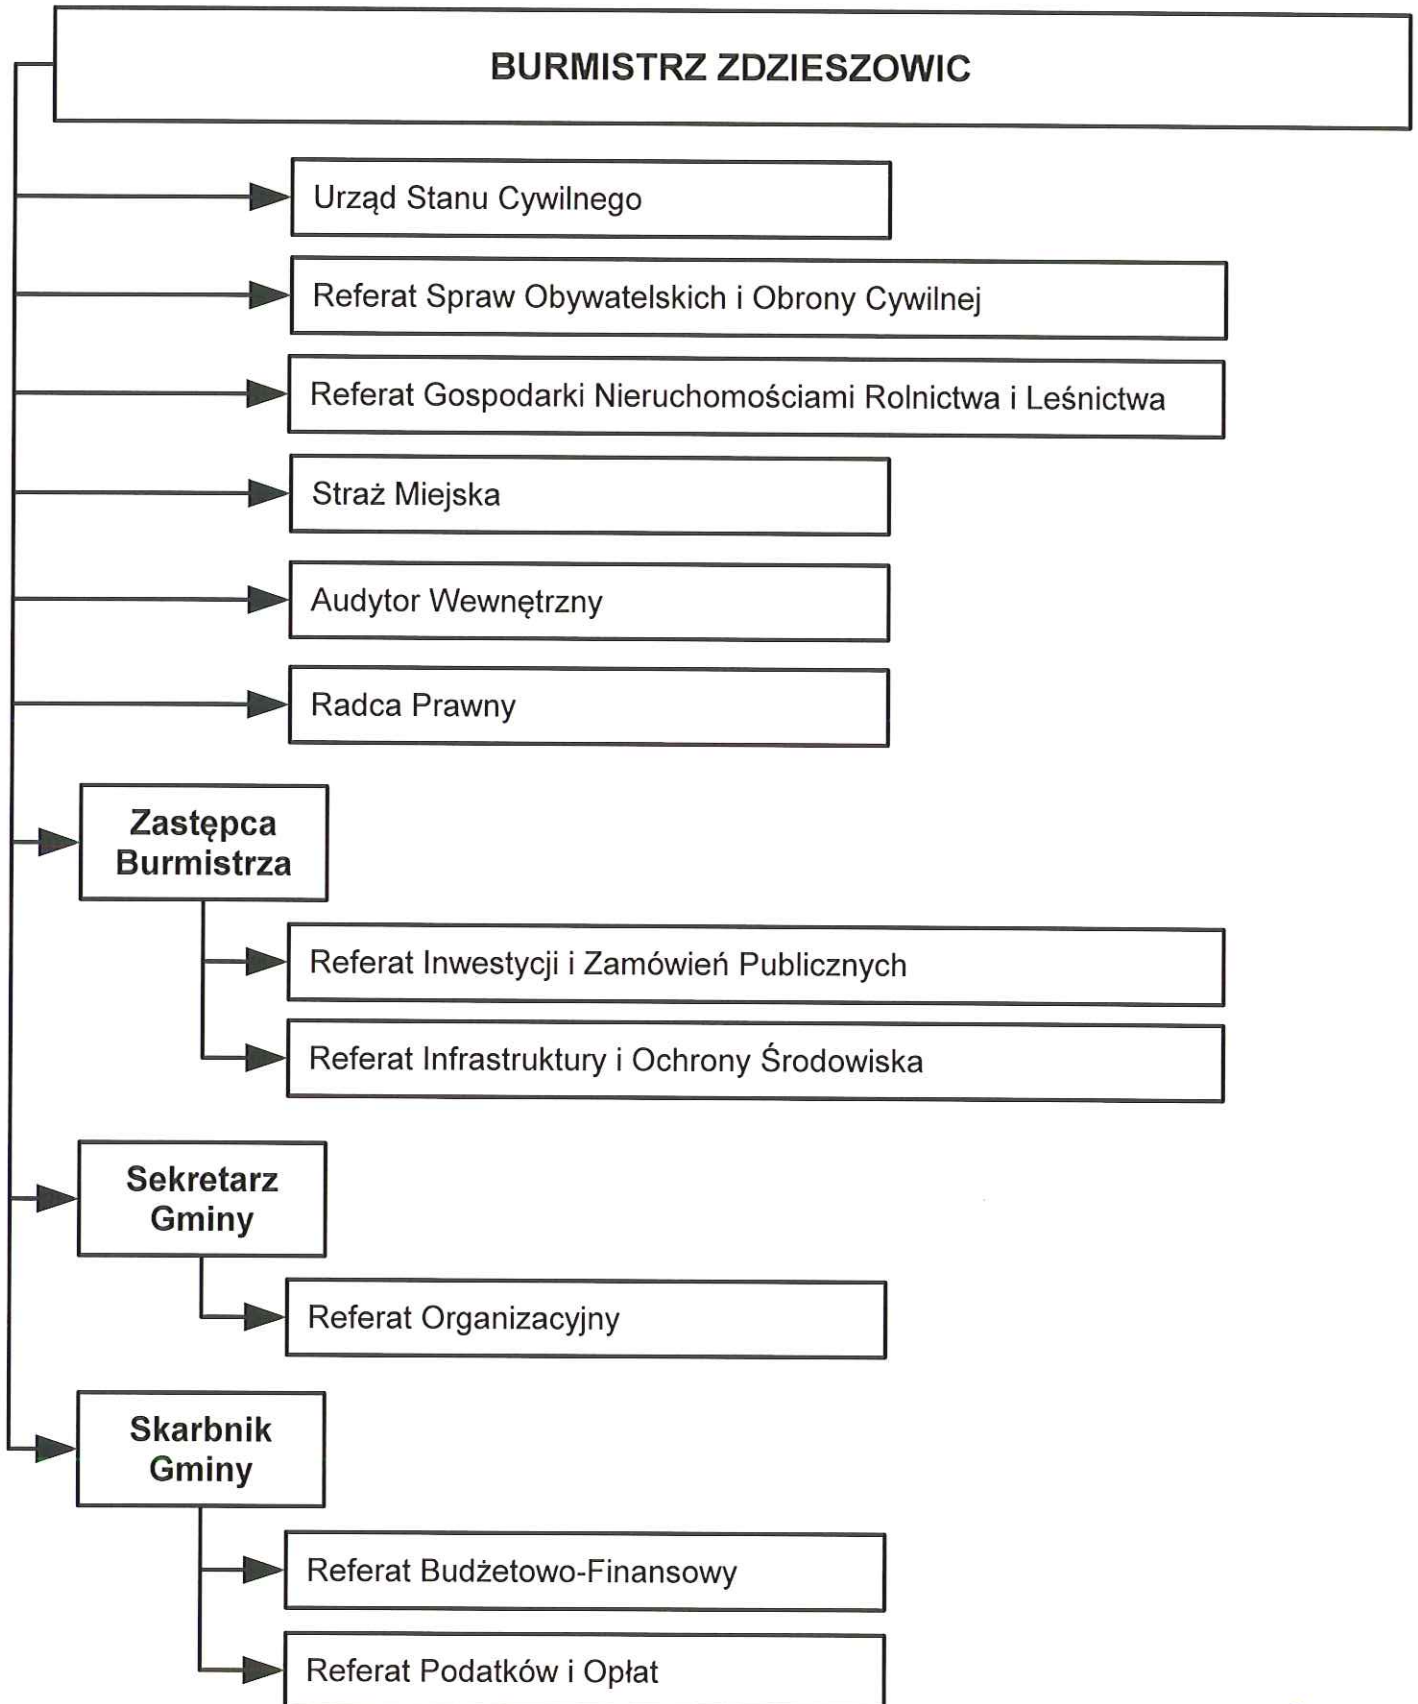

GRAFICZNY PODZIAŁ NADZORU NAD KOMÓRKAMI ORGANIZACYJNYMI URZĘDU MIEJSKIEGO

Z up. BURMISTRZA

mgr Sybilla Zimmerman
Z-ca Burmistrza Zdzeszowic