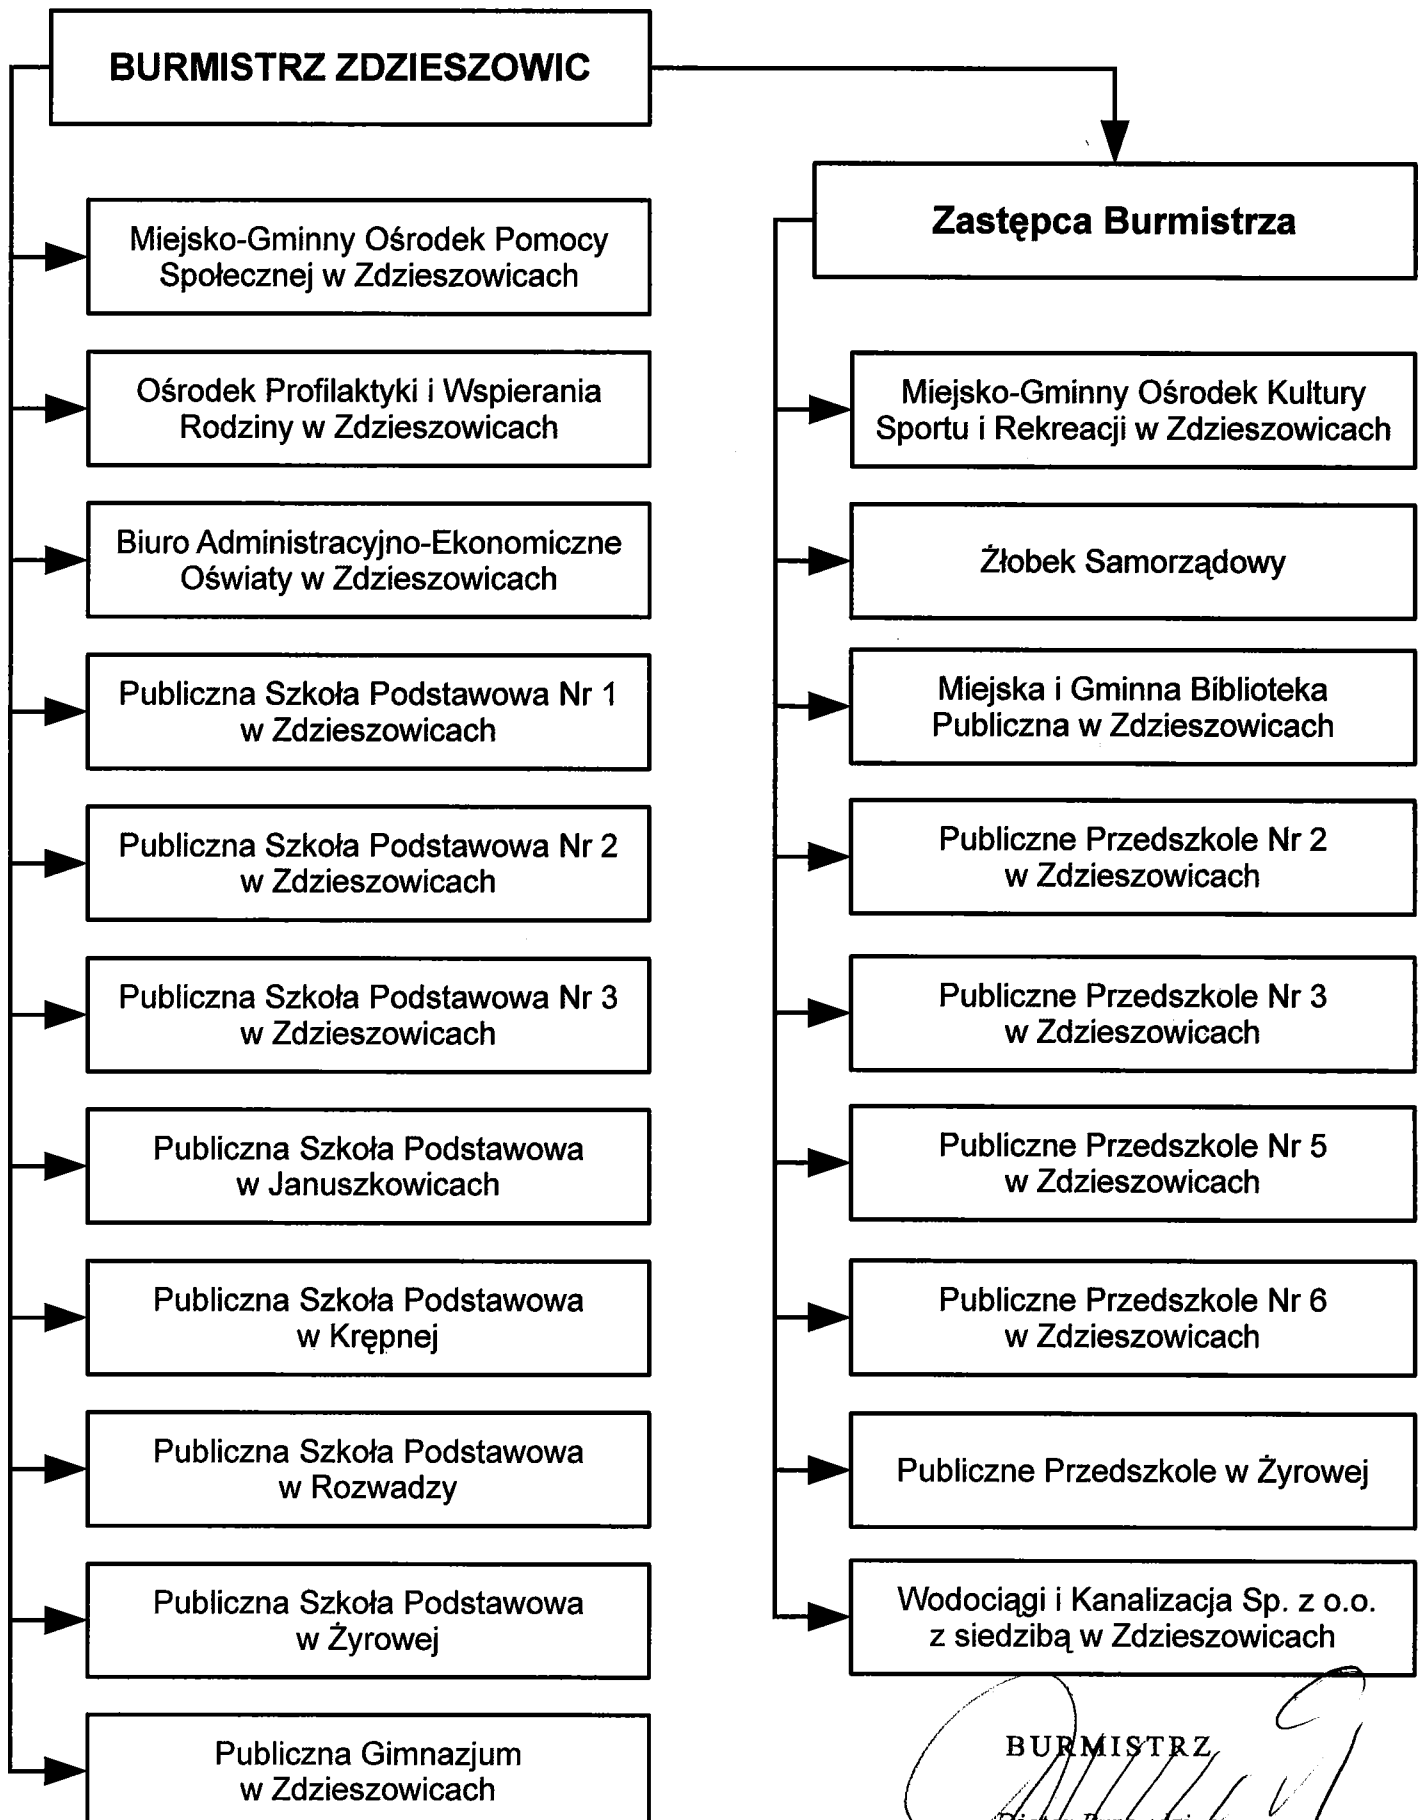

GRAFICZNY PODZIAŁ NADZORU NAD JEDNOSTKAMI ORGANIZACYJNYMI GMINY

BURMISTRZ

Dieter Brzewozing